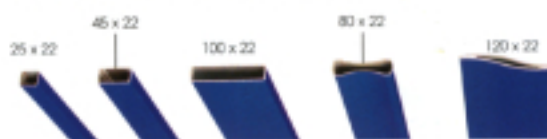

PORTAILS

MOTORISATION INTEGREE

PERSONNALISER VOTRE PORTAIL

Appuie-touche en acier inoxydable

Redondage et barreau cannelé à 22,5 mm

Embout décoratifs au choix, à la couleur du portail

Heure de loi Ronne Goutte d'eau Boute Coupelle
couleur au choix (en option) sauf en ornela

Manchon (en option)

Papillon (en option)

CINQ TYPES DE BARREAUDAGE

Dimensions des sections en mm

NUANCIER DE THERMOLAQUAGE

10 TEINTES STANDARD FINITION FIJI (sauf marron d'inde)

Autres teintes RAL possibles en option